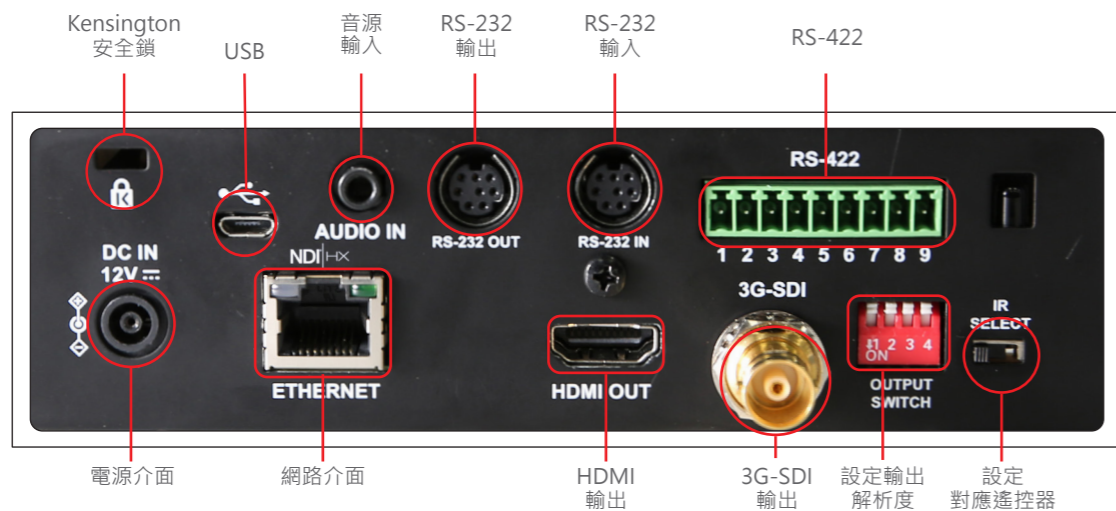

特色說明

影像品質

採用專業製程、1/2.8 英吋、支援 Full HD 1080p 高解析度的頂級影像感測器，提供高色彩還原度，影像品質如水晶般清澈。

Ethernet 介面

支援 H.264 / MJPEG 影像壓縮技術，能大幅縮小傳輸視訊所需要的頻寬，於錄影時大大降低硬碟的使用空間並可同時傳送多種影音串流及支援 SVC 協議。

安裝容易

支援網路供電(PoE)，透過一條網路線就可供電；並內建影像翻轉和鏡像功能，不管是安裝在平面或是懸掛於天花板上，都大幅簡化安裝過程與成本。

支援 NDI® 技術

VC-A50PN 支援 NDI® 技術，可以直接連結至 NDI® 網路，利用 NDI® 的影像產出流程，不需要配置額外的設備就可傳送影像，因此節省成本及安裝時間。

寬視角靜音設計

擁有水平340°、俯仰120°的寬視角機構設計，反應迅速、定位精準，提供安靜、影像無死角的會議室環境，滿足各種影音會議場所的需求。

多元影像信號

支援Full HD 1080p, 720p與SD等信號輸出格式，且高解析、標準解析影像三路同時輸出，兼容各影音設備所需要的規格要求，傳遞最合適的影像品質。

支援音源輸入

支援立體聲音頻輸入採用44.1 / 48 K 取樣頻率的ACC編碼，再透過網路、SDI或HDMI 傳輸，延長音源設備距離，提升音源訊號品質，降低安裝成本。

畫面低延遲

VC-A50PN反應快速、低延遲(<120ms)，錄播即時影像與螢幕畫面同步且流暢。

產品規格

影像感測器	1/2.8" 2MP CMOS	影片壓縮	MJPEG, H.264 / SVC
輸出規格	1080p 60 / 59.94 / 50 fps, 1080i 60 / 59.94 / 50 fps, 1080p 30 / 29.97 / 25 fps, 720p 60 / 59.94 / 50 fps,	3D 降噪	有
光學變焦	20 倍	水平視角	63°
平移	-170° ~ +170°	光圈	F1.6 ~ F3.5
俯仰	-30° ~ +90°	最低照度	1.0 lux (F1.6, 50IRE, 30fps)
預設位	128	最小物距	1.2m
影像輸出介面 (高畫質)	3G-SDI, HDMI, Ethernet	增益	自動 / 手動
網路介面	NDI / RTSP 串流 / RTMP 串流	白平衡	自動 / 室內 / 室外 / 單鍵 / 手動
乙太網路供電(PoE)	PoE+ (IEEE802.3at)	AE控制	自動 / 手動
控制介面	RS-232 / RS-422 / Ethernet	聚焦系統	自動 / 手動
控制協議	VISCA / PELCO D / NDI	影像翻轉	有
影像噪訊	> 50dB	音源輸入	Line In / MIC In
電子快門	1/1 ~ 1/10,000 秒	音源輸出	Ethernet, SDI 及 HDMI
焦距	f = 4.7 ~ 94 mm	功率消耗	PoE : 17.5W DC In : 16W
		重量	2 kg (4.4 lbs)
		尺寸 (W x D x H)	174 x 186 x 187mm (6.9" x 7.3" x 7.3")

輸出 / 輸入介面

單台攝影機連接

多台攝影機連接

*NDI®是 NewTek 公司註冊的商標。

Lumens
Your Success, Our Passion!
www.MyLumens.com

捷揚光電股份有限公司
302新竹縣竹北市台元街20號5樓-1
TEL: +886(0)3-522-6255
FAX: +886-3-552-6256