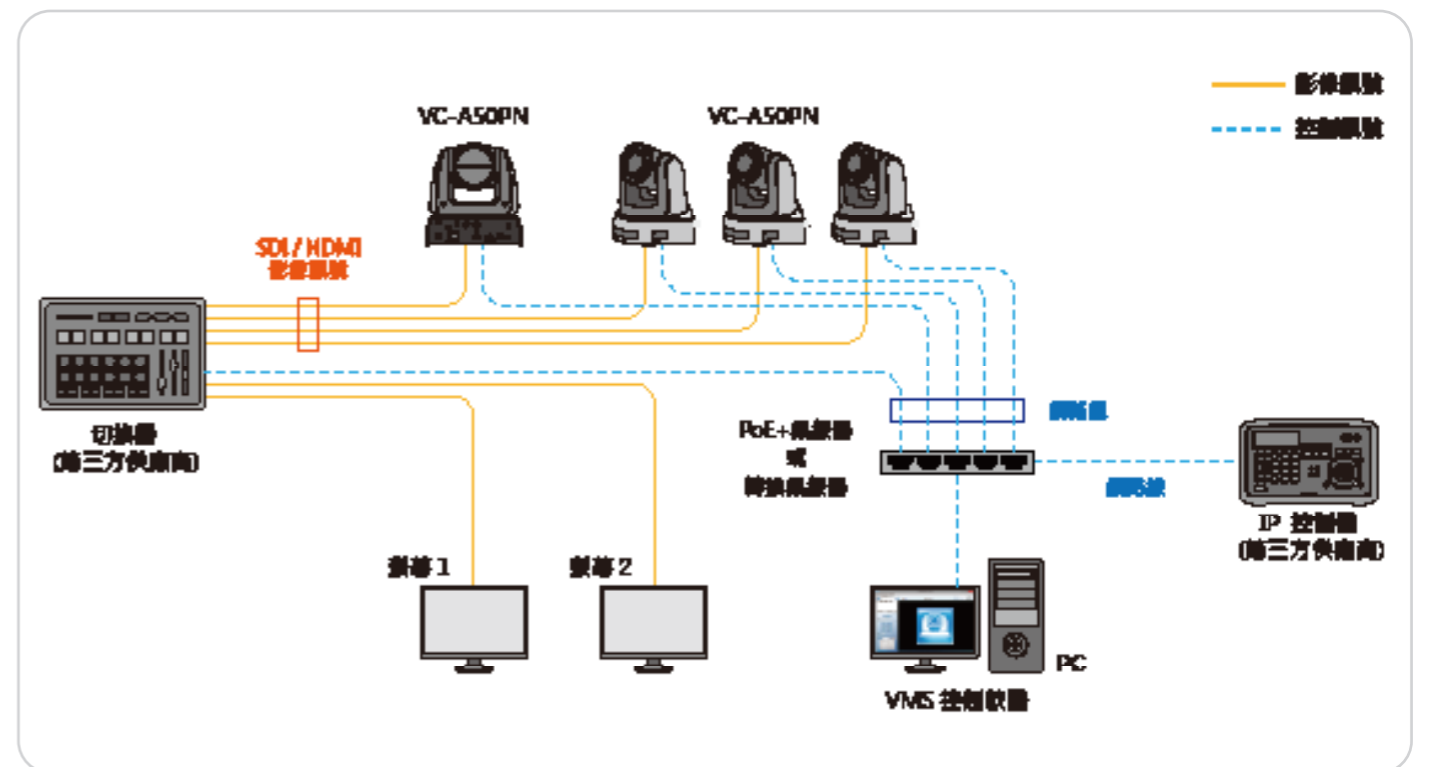

支援 NDI® 技術

VC-A50PN 支援 NDI® 技術，可以直接連結至 NDI® 網路，利用 NDI® 的影像產出流程，不需要配置額外的設備就可傳送影像，因此節省成本及安裝時間。

寬視角靜音設計

擁有水平340°、俯仰120°的寬視角機構設計，反應迅速、定位精準，提供安靜、影像無死角的會議室環境，滿足各種影音會議場所的需求。

多元影像信號

支援Full HD 1080p, 720p與SD等信號輸出格式，且高解析、標準解析影像三路同時輸出，兼容各影音設備所需要的規格要求，傳遞最合適的影像品質。

支援音源輸入

支援立體聲音頻輸入採用44.1 / 48 K 取樣頻率的ACC編碼，再透過網路、SDI或HDMI 傳輸，延長音源設備距離，提升音源訊號品質，降低安裝成本。

畫面低延遲

VC-A50PN反應快速、低延遲(<120ms)，錄播即時影像與螢幕畫面同步且流暢。

產品規格

影像感測器	1/2.8" 2MP CMOS	影片壓縮	MJPEG, H.264 / SVC
輸出規格	1080p 60 / 59.94 / 50 fps, 1080i 60 / 59.94 / 50 fps, 1080p 30 / 29.97 / 25 fps, 720p 60 / 59.94 / 50 fps,	3D 降噪	有
光學變焦	20 倍	水平視角	63°
平移	-170° ~ +170°	光圈	F1.6 ~ F3.5
俯仰	-30° ~ +90°	最低照度	1.0 lux (F1.6, 50IRE, 30fps)
預設位	128	最小物距	1.2m
影像輸出介面 (高畫質)	3G-SDI, HDMI, Ethernet	增益	自動 / 手動
網路介面	NDI / RTSP 串流 / RTMP 串流	白平衡	自動 / 室內 / 室外 / 單鍵 / 手動
乙太網路供電(PoE)	PoE+ (IEEE802.3at)	AE控制	自動 / 手動
控制介面	RS-232 / RS-422 / Ethernet	聚焦系統	自動 / 手動
控制協議	VISCA / PELCO D / NDI	影像翻轉	有
影像噪訊	> 50dB	音源輸入	Line In / MIC In
電子快門	1/1 ~ 1/10,000 秒	音源輸出	Ethernet, SDI 及 HDMI
焦距	f = 4.7 ~ 94 mm	功率消耗	PoE : 17.5W DC In : 16W
		重量	2 kg (4.4 lbs)
		尺寸 (W x D x H)	174 x 186 x 187mm (6.9" x 7.3" x 7.3")

輸出 / 輸入介面

單台攝影機連接

多台攝影機連接

*NDI®是 NewTek 公司註冊的商標。

Lumens
Your Success, Our Passion!
www.MyLumens.com

捷揚光電股份有限公司
302新竹縣竹北市台元街20號5樓-1
TEL: +886(0)3-522-6255
FAX: +886-3-552-6256