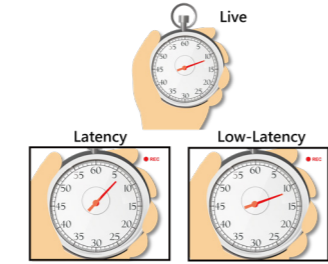

支援音源輸入

支援立體聲音頻輸入採用44.1 / 48 K 取樣頻率的ACC編碼，再透過網路、SDI或HDMI 傳輸，延長音源設備距離，提升音源訊號品質，降低安裝成本。

畫面低延遲

VC-A50PN反應快速、低延遲(<120ms)，錄播即時影像與螢幕畫面同步且流暢。

產品規格

影像感測器	1/2.8" 2MP CMOS	影片壓縮	MJPEG, H.264 / SVC
輸出規格	1080p 60 / 59.94 / 50 fps, 1080i 60 / 59.94 / 50 fps, 1080p 30 / 29.97 / 25 fps, 720p 60 / 59.94 / 50 fps,	3D 降噪	有
光學變焦	20 倍	水平視角	63°
平移	-170° ~ +170°	光圈	F1.6 ~ F3.5
俯仰	-30° ~ +90°	最低照度	1.0 lux (F1.6, 50IRE, 30fps)
預設位	128	最小物距	1.2m
影像輸出介面 (高畫質)	3G-SDI, HDMI, Ethernet	增益	自動 / 手動
網路介面	NDI / RTSP 串流 / RTMP 串流	白平衡	自動 / 室內 / 室外 / 單鍵 / 手動
乙太網路供電(PoE)	PoE+ (IEEE802.3at)	AE控制	自動 / 手動
控制介面	RS-232 / RS-422 / Ethernet	聚焦系統	自動 / 手動
控制協議	VISCA / PELCO D / NDI	影像翻轉	有
影像噪訊	> 50dB	音源輸入	Line In / MIC In
電子快門	1/1 ~ 1/10,000 秒	音源輸出	Ethernet, SDI 及 HDMI
焦距	f = 4.7 ~ 94 mm	功率消耗	PoE : 17.5W DC In : 16W
		重量	2 kg (4.4 lbs)
		尺寸 (W x D x H)	174 x 186 x 187mm (6.9" x 7.3" x 7.3")