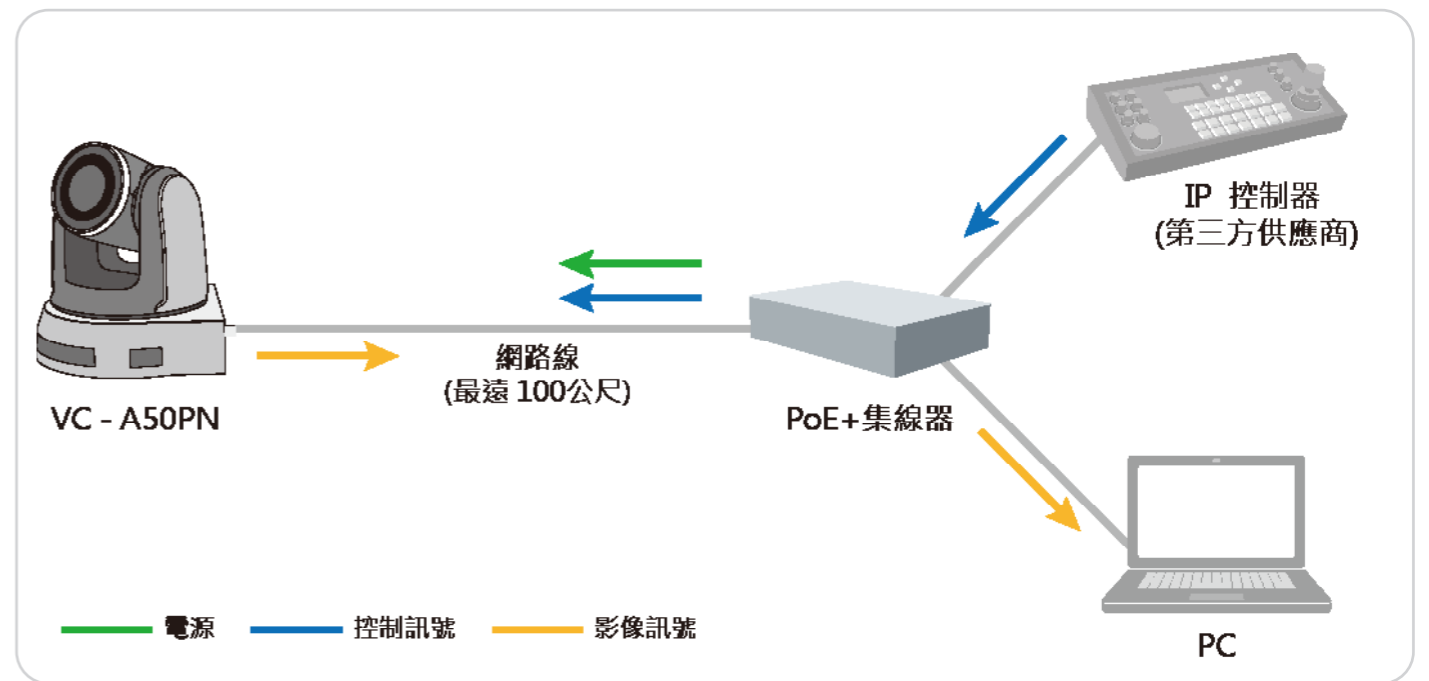

支援 NDI® 技術

VC-A50PN 支援 NDI® 技術，可以直接連結至 NDI® 網路，利用 NDI® 的影像產出流程，不需要配置額外的設備就可傳送影像，因此節省成本及安裝時間。

寬視角靜音設計

擁有水平340°、俯仰120°的寬視角機構設計，反應迅速、定位精準，提供安靜、影像無死角的會議室環境，滿足各種影音會議場所的需求。

多元影像信號

支援Full HD 1080p, 720p與SD等信號輸出格式，且高解析、標準解析影像三路同時輸出，兼容各影音設備所需要的規格要求，傳遞最合適的影像品質。

支援音源輸入

支援立體聲音頻輸入採用44.1 / 48 K 取樣頻率的ACC編碼，再透過網路、SDI或HDMI 傳輸，延長音源設備距離，提升音源訊號品質，降低安裝成本。

畫面低延遲

VC-A50PN反應快速、低延遲(<120ms)，錄播即時影像與螢幕畫面同步且流暢。

產品規格

影像感測器	1/2.8" 2MP CMOS	影片壓縮	MJPEG, H.264 / SVC
輸出規格	1080p 60 / 59.94 / 50 fps, 1080i 60 / 59.94 / 50 fps, 1080p 30 / 29.97 / 25 fps, 720p 60 / 59.94 / 50 fps,	3D 降噪	有
光學變焦	20 倍	水平視角	63°
平移	-170° ~ +170°	光圈	F1.6 ~ F3.5
俯仰	-30° ~ +90°	最低照度	1.0 lux (F1.6, 50IRE, 30fps)
預設位	128	最小物距	1.2m
影像輸出介面 (高畫質)	3G-SDI, HDMI, Ethernet	增益	自動 / 手動
網路介面	NDI / RTSP 串流 / RTMP 串流	白平衡	自動 / 室內 / 室外 / 單鍵 / 手動
乙太網路供電(PoE)	PoE+ (IEEE802.3at)	AE控制	自動 / 手動
控制介面	RS-232 / RS-422 / Ethernet	聚焦系統	自動 / 手動
控制協議	VISCA / PELCO D / NDI	影像翻轉	有
影像噪訊	> 50dB	音源輸入	Line In / MIC In
電子快門	1/1 ~ 1/10,000 秒	音源輸出	Ethernet, SDI 及 HDMI
焦距	f = 4.7 ~ 94 mm	功率消耗	PoE : 17.5W DC In : 16W
		重量	2 kg (4.4 lbs)
		尺寸 (W x D x H)	174 x 186 x 187mm (6.9" x 7.3" x 7.3")

輸出 / 輸入介面

單台攝影機連接

多台攝影機連接

*NDI®是 NewTek 公司註冊的商標。

Lumens
Your Success, Our Passion!
www.MyLumens.com

捷揚光電股份有限公司
302新竹縣竹北市台元街20號5樓-1
TEL: +886(0)3-522-6255
FAX: +886-3-552-6256